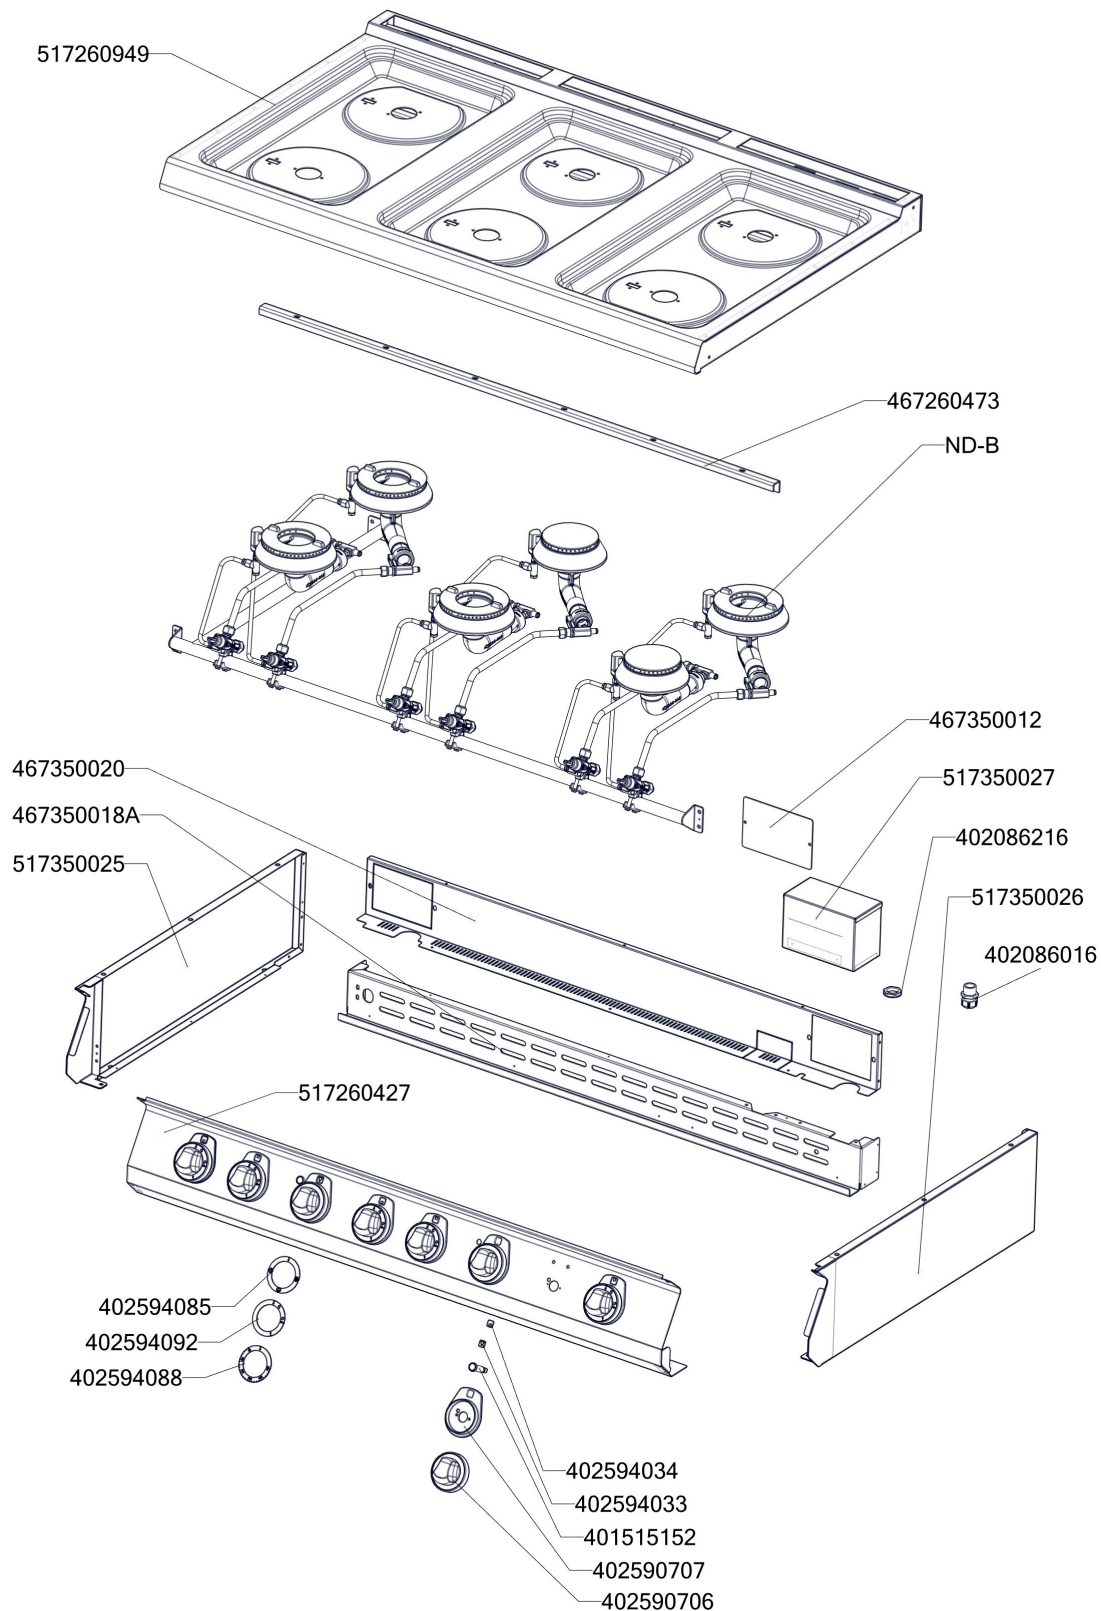

Exploded view

SPT 7120/31 GE

ROZKRES 2/4