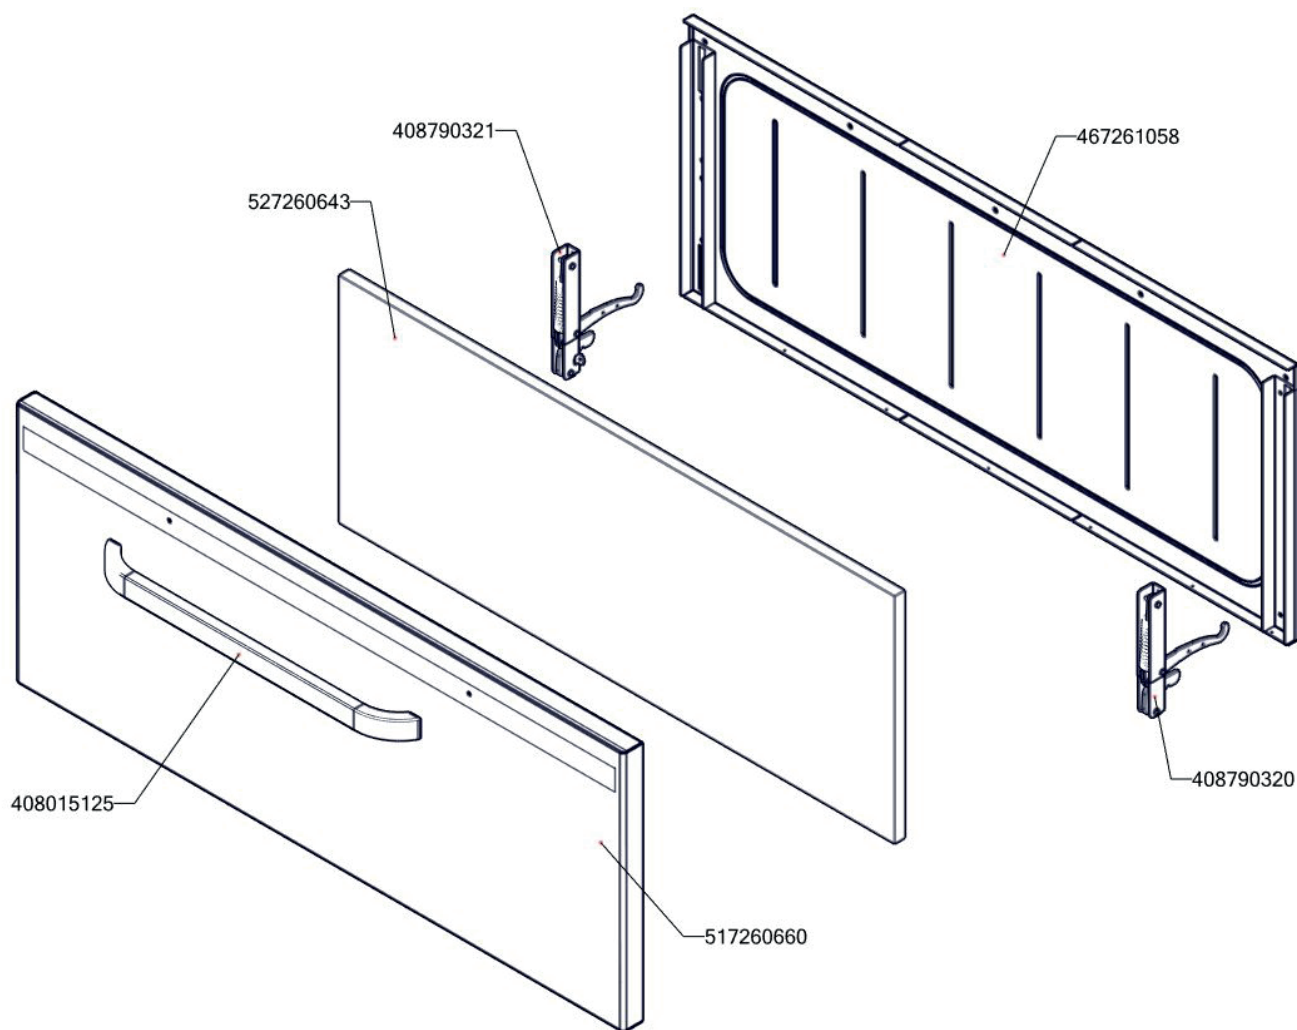

ROZKRES 3/4

Exploded view

SPT 7120/31 GE

ROZKRES 4/4

Exploded view

SPT 7120/31 GE

POLOŽKA	ČÍSLO	POLOŽKA	ČÍSLO
Topné těleso trouby L700 - 1500 W	401002542	polotovar SP70250 SP trubka med d6mm PILOT2	517260250
Topné těleso trouby L700 - 900 W	401002543	polotovar SP70292 komínek část 1	517260292
Přepínač otočný CF - 4 polohy	401505111	polotovar SP70293 komínek část 2	517260293
Kontrolka kulatá zelená LED L700	401515151	SP70169 trubka přívodní pozink SP-7012 G s maticemi	527260975
Kontrolka kulatá bílá LED L700	401515152	polotovar SP70427 - panel přední SPT-7120-31 GE	517260427
Stykač 20A AC-1, 11BG09T4A240 LOVATO	401531021	polotovar SP71121 vrchní deska SP-7012 G - čištěná	517261121
Kabelová vývodka PG 21	402086021	polotovar SP70661 - dveře SPT-7120-31	517260661
Matka vývodky PG 21	402086221	polotovar SP70653 - těsnění trouby 31	517260653
Termostat pracovní 50-300°C 1 fáz. PT	402503150	polotovar SP70663 Pol. korpus trouby 31	517260663
Termostat pojistný 360°C 1 fáz. PT,BR-G	402511200	polotovar NM70025 levá bočnice topu L700	517350025
Tělo pilotního hořáku ARC s tryskou 40	402525148	polotovar NM70026 pravá bočnice topu L700	517350026
Regulační knoflík chrom L700 E	402590705	polotovar NM70063 rozvaděč PG21	517350063
Regulační knoflík chrom L700 G	402590706		
Podložka regulačního knoflíku L700 chrom	402590707		
Samolep. etiketa el. trouba L700	402594085		
Samolep. etiketa se stupnicí FT-E L700	402594088		
Samolep. etiketa se stupnicí SP700 G	402594092		
Rozprašovač hořáku ARC S651 "D" 4.5 kW	404000400		
Tělo hořáku ARC S651 "D" 4.5 kW	404000401		
Koleno hořáku ARC S651 "D" 4.5 kW	404000402		
Rozprašovač hořáku ARC S651 "E" 7.5 kW	404000403		
Tělo hořáku ARC S651 "E" 7.5 kW	404000404		
Termočlánek ARC S651 L=750	404000408		
Kohout plynový - se svorkou 1/2" + pilot	404500120		
Noha stavitelná nerez + nerez noha	407812200		
Rošt komínku L700 posmaltovaný - nákup	408700105		
Rošt litinový pro ARC hořáky L 700	408701101		
Pant trouby CF - kladka	408790317		
Drátěný zásuv na rošt 3/1 chrom	408001160		
SP70166 - držák těles SPT-7120-31 E	467260166		
SP70171 - držák vrchních těles SPT-7120-31 E	467260171		
SP70175 - kryt komory SPT-7120-31E	467260175		
SP70185 držák kapilár el trouba L700	467260185		
SP70473 výztuha desky SPS-7012	467260473		
SP70657 - zadní kryt podestavy SPT-7120-31	467260657		
SP70925 R - zastínění odtahu komory - ROVNÝ DÍLEC	437260925		
NM70012 Dvířka rozvaděče	467350012		
NM70018 Zadní výztuha plyn 7120	467350018		
NM70020 Zadní kryt 7120	467350020		
polotovar SP70137 držák stykače SPT-700 - bodování	517260137		
polotovar SP70245 - komora 31 E	517260245		
polotovar SP70247 SP trubka med d10mm H1	517260247		
polotovar SP70248 SP trubka med d10mm H2	517260248		
polotovar SP70249 SP trubka med d6mm PILOT1	517260249		