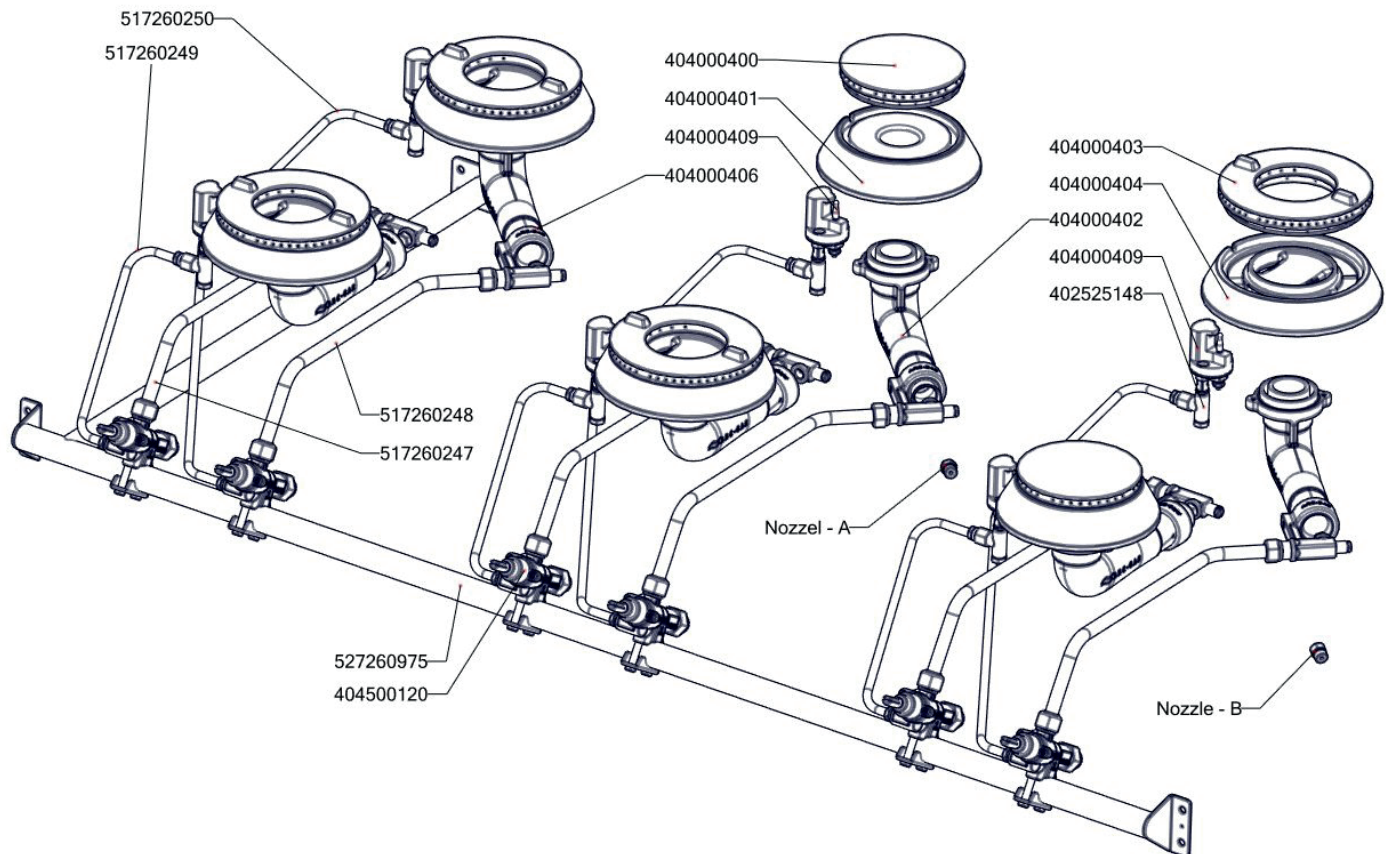

ROZKRES 3/4

Exploded view

SPT 7120/31 GE

ROZKRES 4/4

Exploded view

SPT 7120/31 GE

POLOŽKA	ČÍSLO	POLOŽKA	ČÍSLO
Topné těleso trouby L700 - 1500 W	401002542	polotovar SP70250 SP trubka med d6mm PILOT2	517260250
Topné těleso trouby L700 - 900 W	401002543	polotovar SP70292 komínek část 1	517260292
Přepínač otočný CF - 4 polohy	401505111	polotovar SP70293 komínek část 2	517260293
Kontrolka kulatá zelená LED L700	401515151	SP70169 trubka přívodní pozink SP-7012 G s maticemi	527260975
Kontrolka kulatá bílá LED L700	401515152	polotovar SP70427 - panel přední SPT-7120-31 GE	517260427
Stykač 20A AC-1, 11BG09T4A240 LOVATO	401531021	polotovar SP71121 vrchní deska SP-7012 G - čištěná	517261121
Kabelová vývodka PG 21	402086021	polotovar SP70661 - dveře SPT-7120-31	517260661
Matka vývodky PG 21	402086221	polotovar SP70653 - těsnění trouby 31	517260653
Termostat pracovní 50-300°C 1 fáz. PT	402503150	polotovar SP70663 Pol. korpus trouby 31	517260663
Termostat pojistný 360°C 1 fáz. PT,BR-G	402511200	polotovar NM70025 levá bočnice topu L700	517350025
Tělo pilotního hořáku ARC s tryskou 40	402525148	polotovar NM70026 pravá bočnice topu L700	517350026
Regulační knoflík chrom L700 E	402590705	polotovar NM70063 rozvaděč PG21	517350063
Regulační knoflík chrom L700 G	402590706		
Podložka regulačního knoflíku L700 chrom	402590707		
Samolep. etiketa el. trouba L700	402594085		
Samolep. etiketa se stupnicí FT-E L700	402594088		
Samolep. etiketa se stupnicí SP700 G	402594092		
Rozprašovač hořáku ARC S651 "D" 4.5 kW	404000400		
Tělo hořáku ARC S651 "D" 4.5 kW	404000401		
Koleno hořáku ARC S651 "D" 4.5 kW	404000402		
Rozprašovač hořáku ARC S651 "E" 7.5 kW	404000403		
Tělo hořáku ARC S651 "E" 7.5 kW	404000404		
Termočlánek ARC S651 L=750	404000408		
Kohout plynový - se svorkou 1/2" + pilot	404500120		
Noha stavitelná nerez + nerez noha	407812200		
Rošt komínku L700 posmaltovaný - nákup	408700105		
Rošt litinový pro ARC hořáky L 700	408701101		
Pant trouby CF - kladka	408790317		
Drátěný zásuv na rošt 3/1 chrom	408001160		
SP70166 - držák těles SPT-7120-31 E	467260166		
SP70171 - držák vrchních těles SPT-7120-31 E	467260171		
SP70175 - kryt komory SPT-7120-31E	467260175		
SP70185 držák kapilár el trouba L700	467260185		
SP70473 výztuha desky SPS-7012	467260473		
SP70657 - zadní kryt podestavy SPT-7120-31	467260657		
SP70925 R - zastínění odtahu komory - ROVNÝ DÍLEC	437260925		
NM70012 Dvířka rozvaděče	467350012		
NM70018 Zadní výztuha plyn 7120	467350018		
NM70020 Zadní kryt 7120	467350020		
polotovar SP70137 držák stykače SPT-700 - bodování	517260137		
polotovar SP70245 - komora 31 E	517260245		
polotovar SP70247 SP trubka med d10mm H1	517260247		
polotovar SP70248 SP trubka med d10mm H2	517260248		
polotovar SP70249 SP trubka med d6mm PILOT1	517260249		