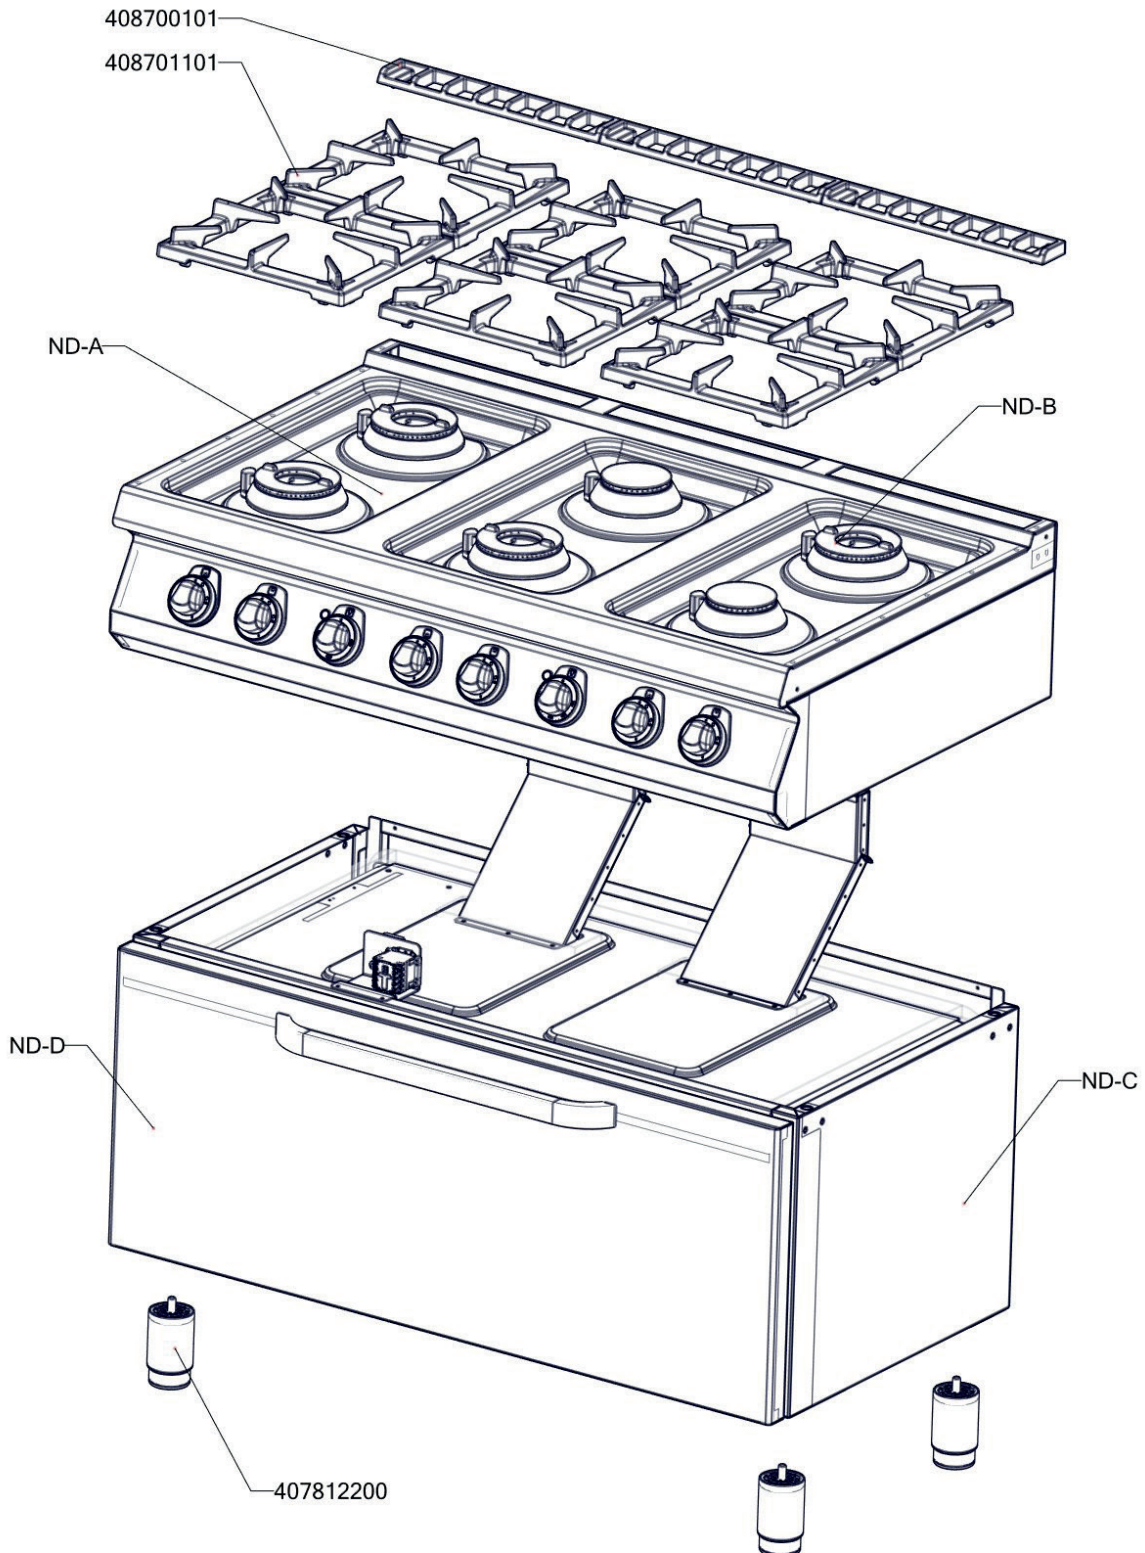

Exploded view

SPT 7120/31 GE

ROZKRES 1/4